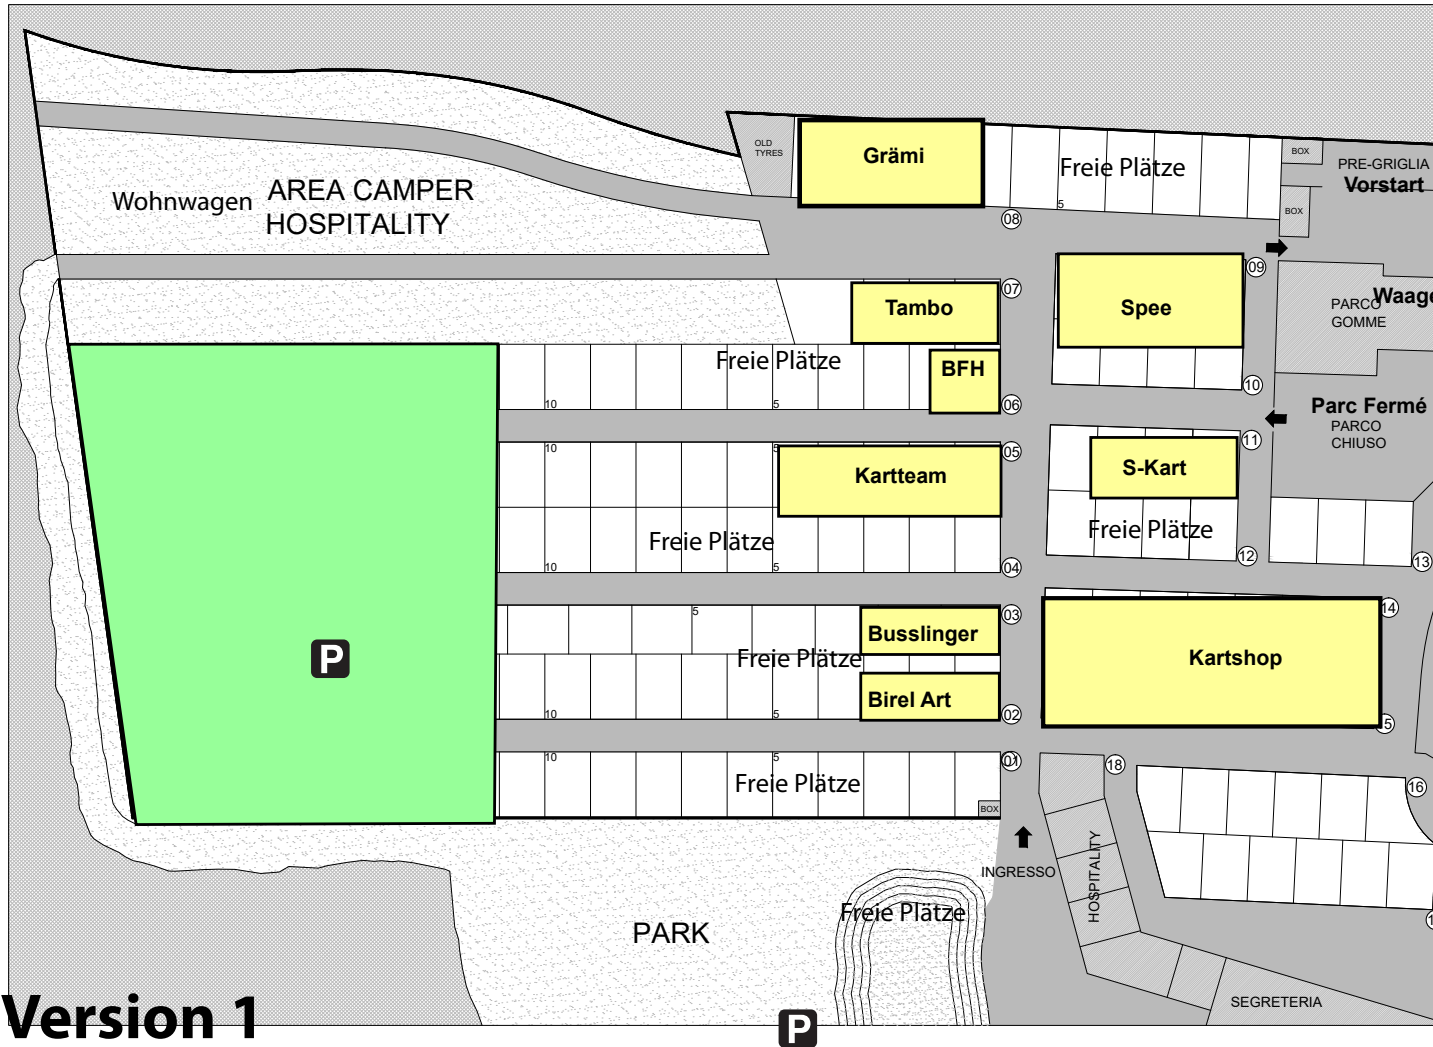

Belegungsplan

7-Laghi / Castelletto di Branduzzo

RMC4 - 12./13. August 2017

Belegung gültig ab Freitag, 11.8.2017

- Keine Privatfahrzeuge
- Wohnwagen nur im bezeichneten Teil

Legende

3m x 3m	
3m x 4,5m	
3m x 6m	
4m x 6m	
5m x 7,5m	
7m x 7m	
5m x 10m	
12m x 6m	
Sperrfläche	

50 m

Version 1